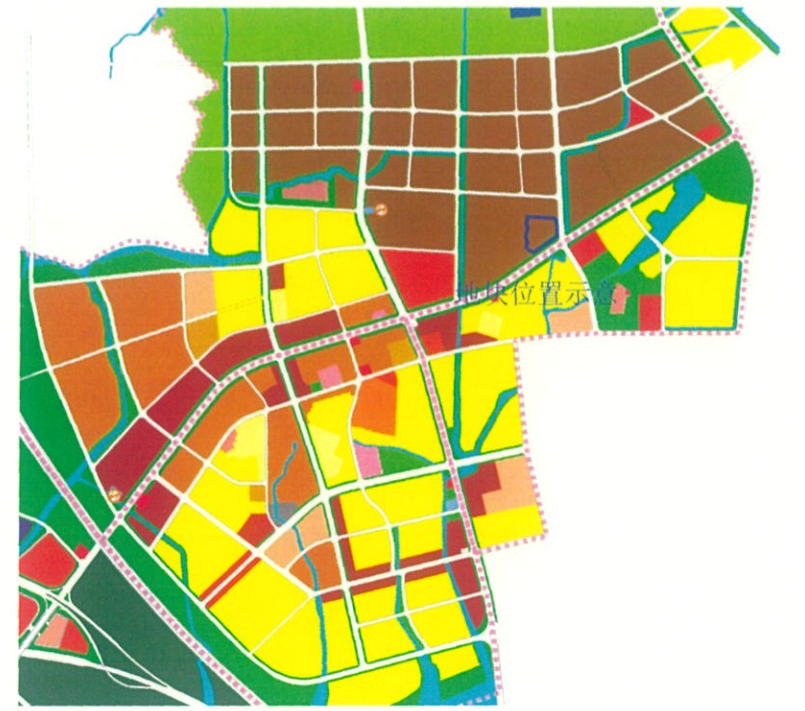

地块区位图

说明：
本地块一年内未签订出让合同的，
地块规划图自行失效。

图例

- [Symbol] 道路红线及中心线
- [Symbol] 高压线及高压控制走廊
- [Symbol] 可建设用地范围线
- [Symbol] 轨道交通控制线
- [Symbol] 建筑控制线
- [Symbol] 文物保护范围
- [Symbol] 高层建筑控制线
- [Symbol] 现状保留建筑
- [Symbol] 地下空间控制线
- [Symbol] 绿地范围
- [Symbol] 禁止机动车出入口控制线
- [Symbol] 尺寸标注
- [Symbol] 机动车开口方向

X=46339.925
Y=78053.532 坐标标注

无锡市自然资源和规划局锡山分局地块规划图

地块位置	农新河路-锡沙路-恒田纺织-奥润汽车		
地块名称	农新路西、锡沙路北地块	地块编号	XDG(XS)-2023-25号
所属行政区	锡山区	日期	2023年11月